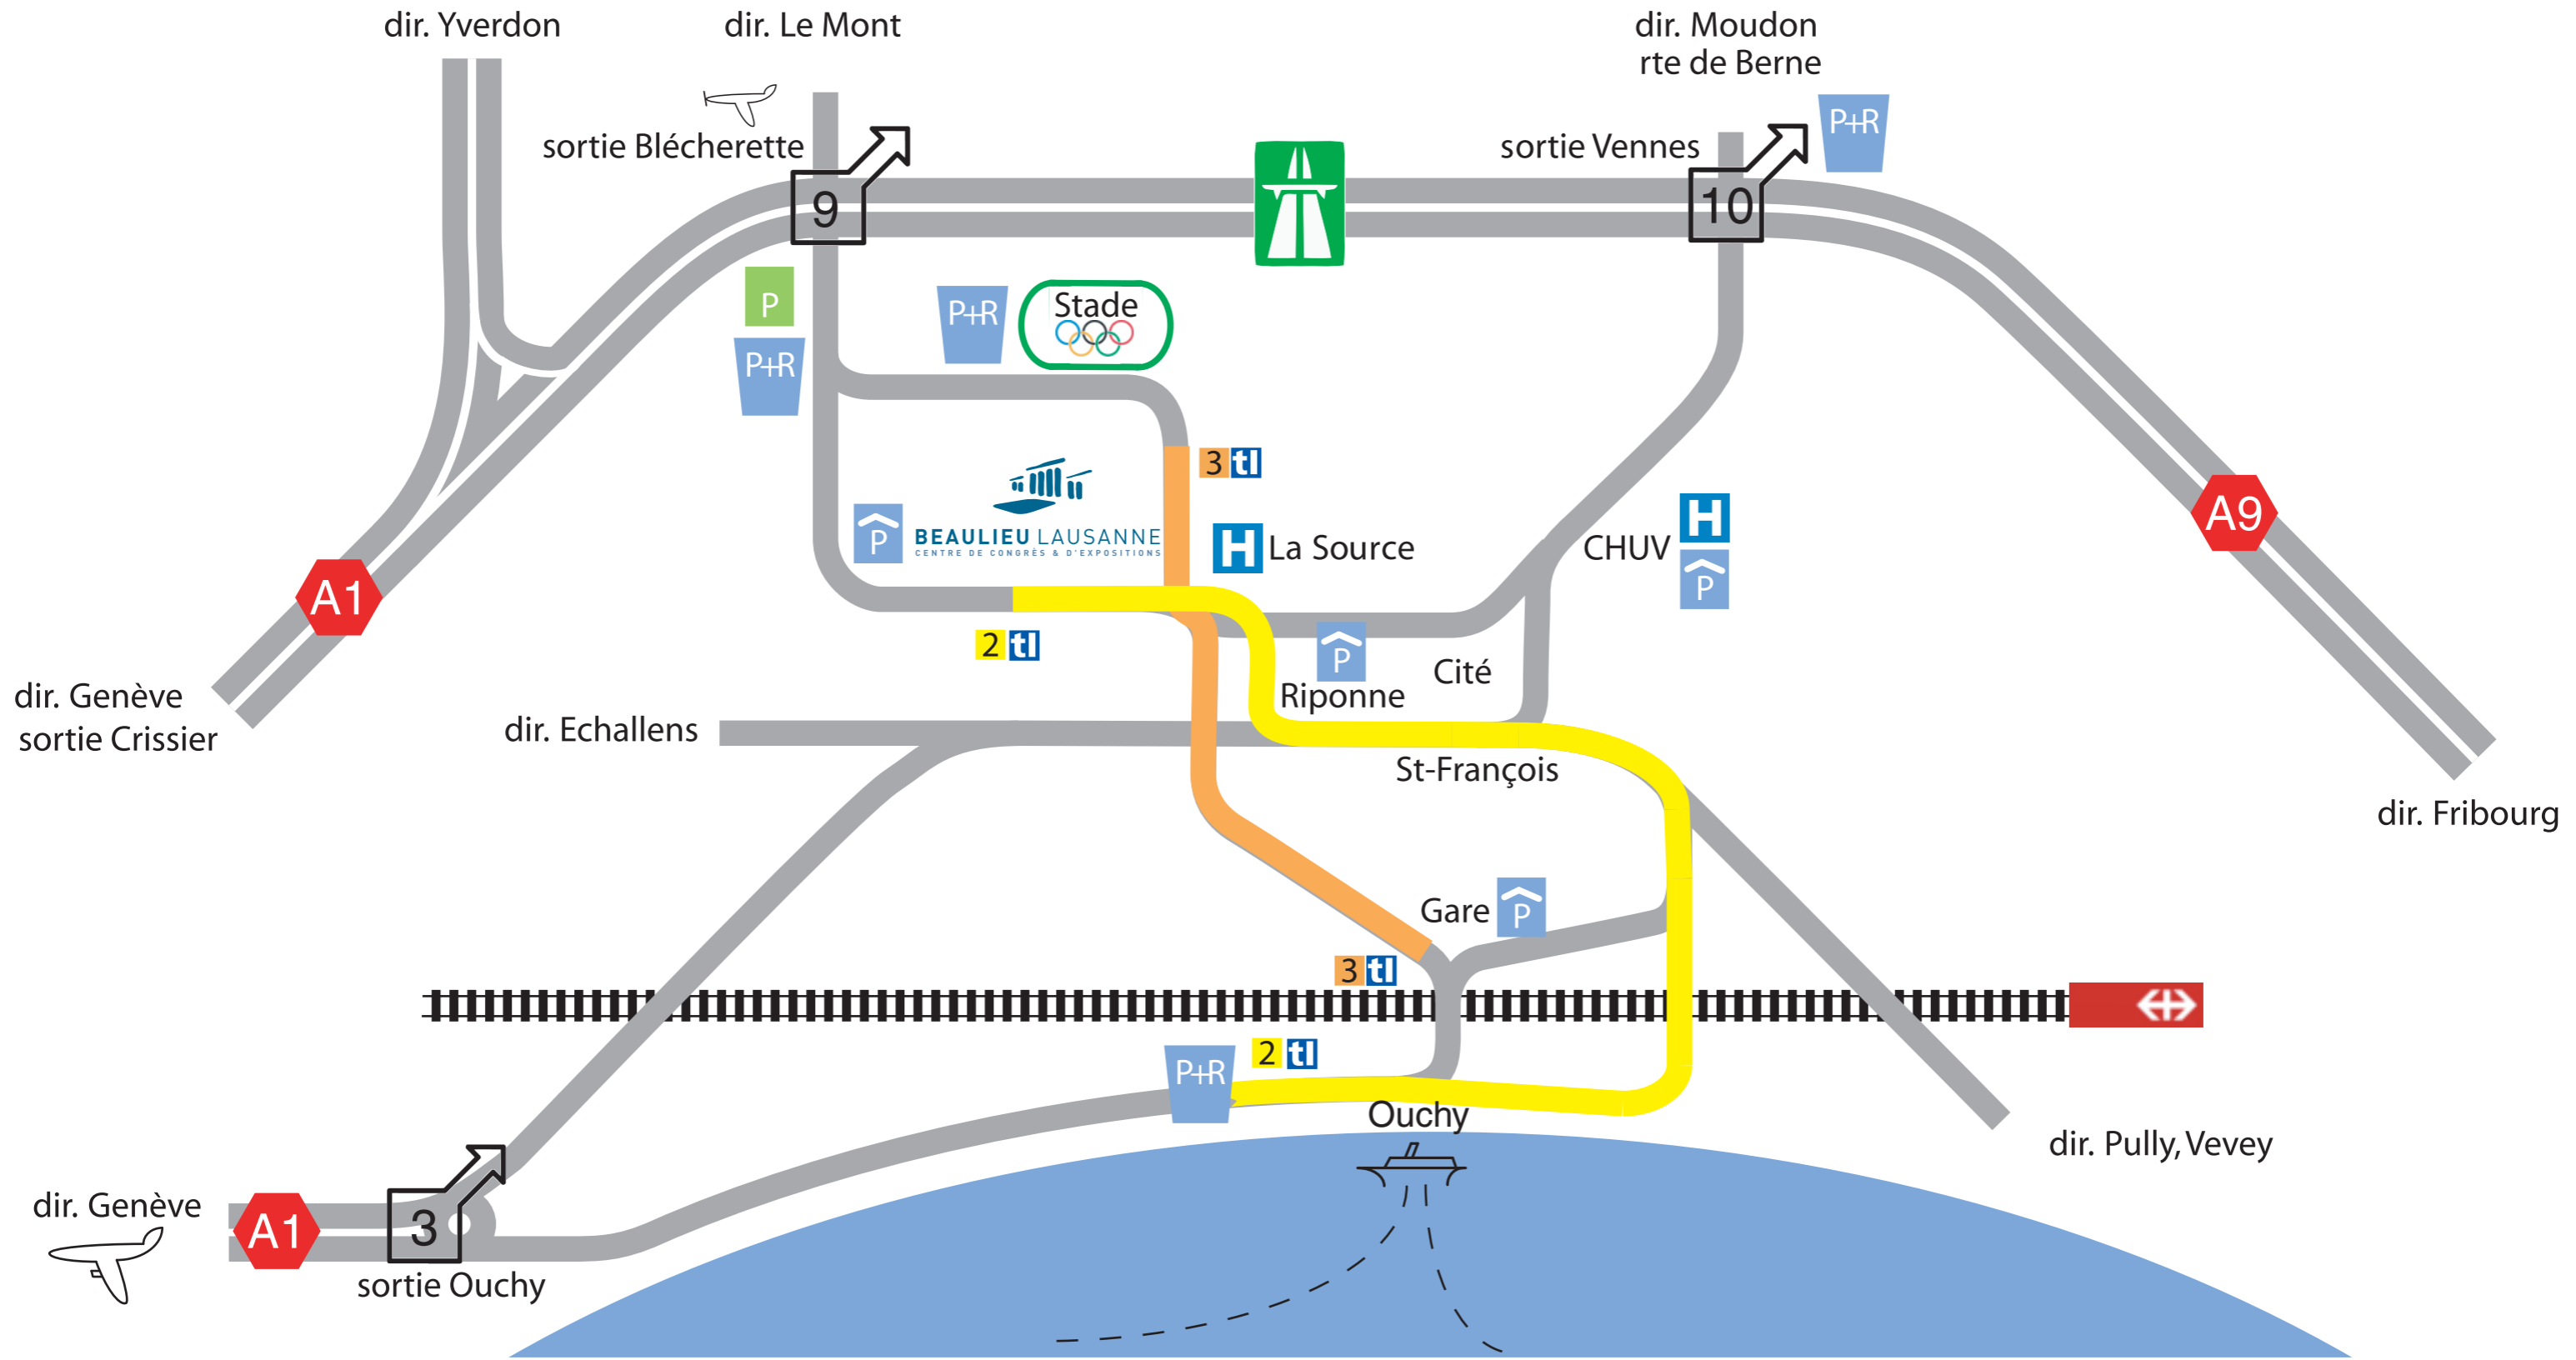

# Comment se rendre à Beaulieu Lausanne

autoroute A1 ou A9 - prendre Lausanne Nord - sortie 9 - suivre les panneaux Beaulieu

depuis la gare: Bus n°3 "BEAULIEU" ou "BELLEVAUX"

depuis le centre-ville: Bus n°2 "DESERT"